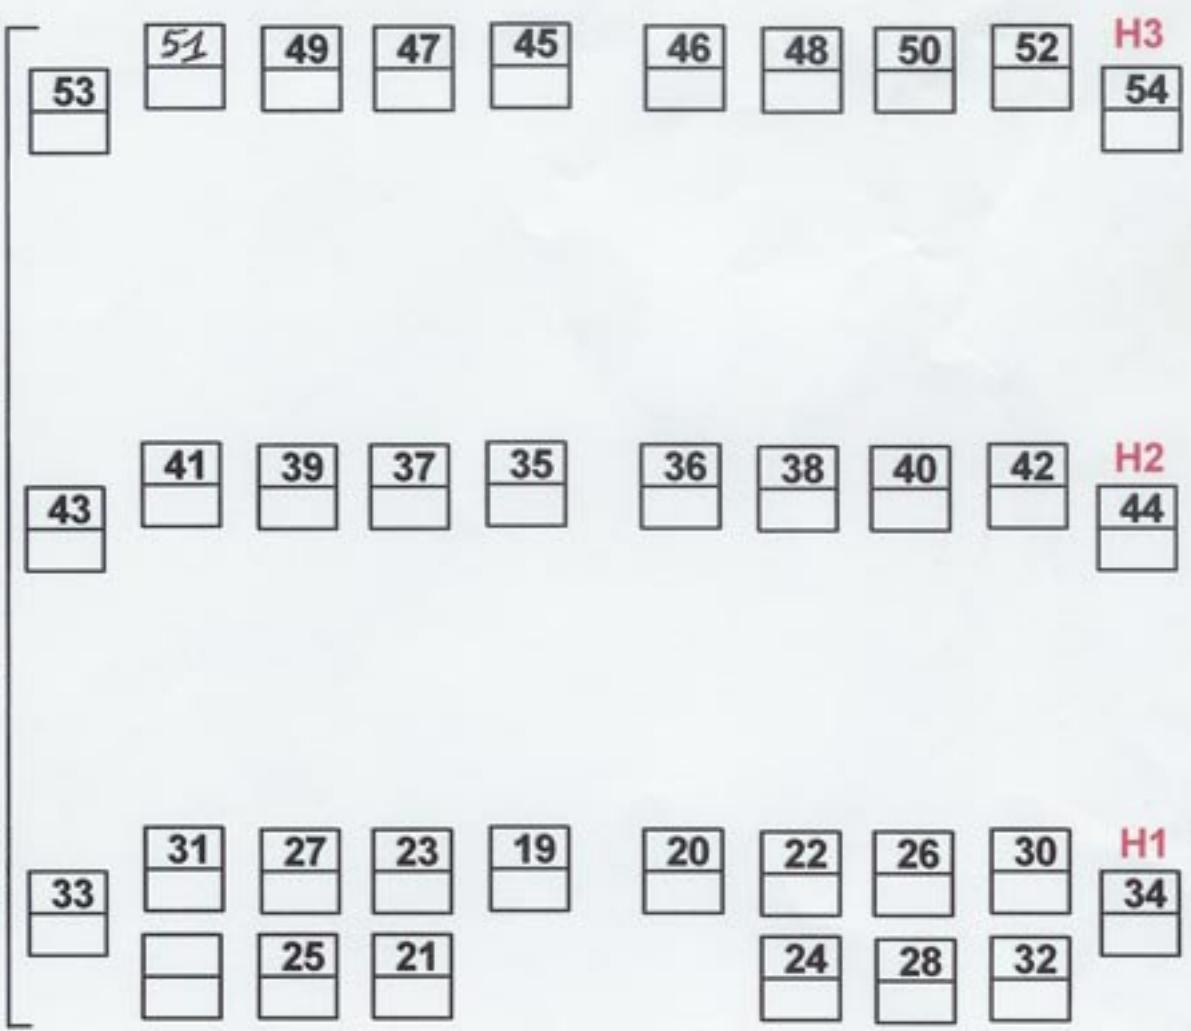

perches électriques

FACE ——— perches électriques ——— **FACE**

J **C**

**PATCH - Implantation lumière-
Centre culturel de Dour, rue du marché 1 7370 Dour**